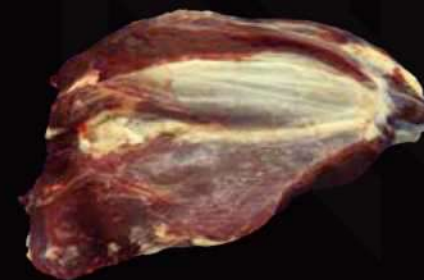

**COXÃO DURO SEM LAGARTO  
E SEM MEMBRANA**  
FLAT SIDE GRISTLE OFF

**BORBOLETA DO COXÃO DURO**  
BUTTERFLY FLAT

**LAGARTO**  
EYE OF ROUND

**LAGARTO SEM GORDURA  
E COM PELE**  
EYE ROUND FAT OFF AND SKIN ON

**LAGARTO VERMELHO  
SCAN TRIM**  
RED EYE ROUND SCAN TRIM

**LAGARTO COM GORDURA  
E COM PELE**  
EYE ROUND FAT ON AND SKIN ON

PATINHO  
KNUCKLE

PATINHO  
KNUCKLE

MIOLO DO PATINHO  
PAD KNUCKLE

MÚSCULO TRASEIRO  
MUSCLE

MÚSCULO MOLE  
TORTUGUITA  
LEG OF BEEF - HEEL MUSCLE

BANANINHA  
GOLDEN COIN MUSCLE

PALOMITA  
LEG OF BEEF - INSIDE MUSCLE OFF

GARRÃO (MÚSCULO DURO)  
SHANK

# DIANTEIRO

FOREQUARTER

PEITO  
BRISKET

MÚSCULO DIANTEIRO  
SHIN MUSCLE  
2/3 - 3/4 - 4/5

PESCOÇO  
NECK

ACÉM  
CHUCK

RAQUETE  
OYESTER BLADE

NFUTURE  
International Trade & Services