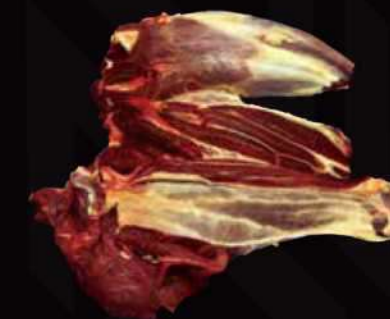

**COXÃO DURO SEM LAGARTO  
E SEM MEMBRANA**  
FLAT SIDE GRISTLE OFF

**BORBOLETA DO COXÃO DURO**  
BUTTERFLY FLAT

**LAGARTO**  
EYE OF ROUND

**LAGARTO SEM GORDURA  
E COM PELE**  
EYE ROUND FAT OFF AND SKIN ON

**LAGARTO VERMELHO  
SCAN TRIM**  
RED EYE ROUND SCAN TRIM

**LAGARTO COM GORDURA  
E COM PELE**  
EYE ROUND FAT ON AND SKIN ON

PATINHO  
KNUCKLE

PATINHO  
KNUCKLE

MIOLO DO PATINHO  
PAD KNUCKLE

MÚSCULO TRASEIRO  
MUSCLE

MÚSCULO MOLE  
TORTUGUITA  
LEG OF BEEF - HEEL MUSCLE

BANANINHA  
GOLDEN COIN MUSCLE

PALOMITA  
LEG OF BEEF - INSIDE MUSCLE OFF

GARRÃO (MÚSCULO DURO)  
SHANK

# DIANTEIRO

FOREQUARTER

PEITO  
BRISKET

MÚSCULO DIANTEIRO  
SHIN MUSCLE  
2/3 - 3/4 - 4/5

PESCOÇO  
NECK

ACÉM  
CHUCK

RAQUETE  
OYESTER BLADE

NFUTURE  
International Trade & Services