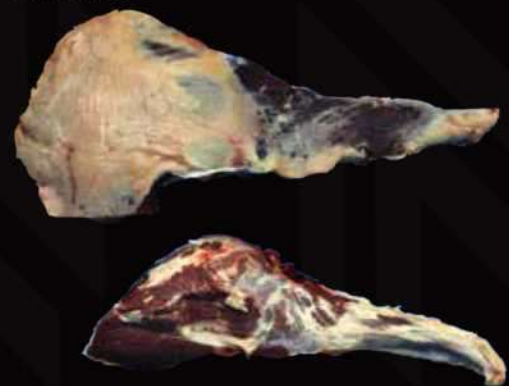

STRIPLOIN 100% RED

**CONTRAFILÉ COM GORDURA CURTO**

STRIPLOIN FAT ON SHORT

**ENTRECOT**

CUBE ROLL

**OUTROS CORTES - OTHER CUTS**  
CONTRAFILÉ / STRIPLOIN

..... COM INTERCOSTAL / WITH INTERCOSTAL

..... COM CORDÃO E ABA / STRIPLOIN CHAIN ON

..... COM CORDÃO E ABA PARTIDO / STRIPLOIN CHAIN ON FAMILY

..... COM CORDÃO E SEM ABA / STRIPLOIN BACK CHAIN ON AND BELLY CHAIN OFF

..... SEM CORDÃO E ABA / STRIPLOIN CHAIN OFF

..... SEM CORDÃO E ABA SEM GORDURA COM 5 COSTELAS / STRIPLOIN SCAN TRIM 5 RIBS

..... SEM CORDÃO, ABA E GORDURA COM 8 COSTELAS / STRIPLOIN SCAN TRIM 8 RIBS

..... CORAÇÃO DO CONTRAFILÉ / STRIPLOIN HEART

..... CORAÇÃO DO CONTRAFILÉ PARTIDO / STRIPLOIN DIVIDED

**ALCATRA COMPLETA**  
FULL RUMP

**MIOLO DA ALCATRA**  
RUMP HEART CORK ON

**CORAÇÃO DA ALCATRA  
COM ROLHA**  
RUMP HEART CORK ON

**MAMINHA DA ALCATRA  
COM GORDURA**  
RUMP TAIL FAT ON

**ALCATRA COM MAMINHA  
SEM PICANHA**  
FULL RUMP WITHOUT RUMP CAP